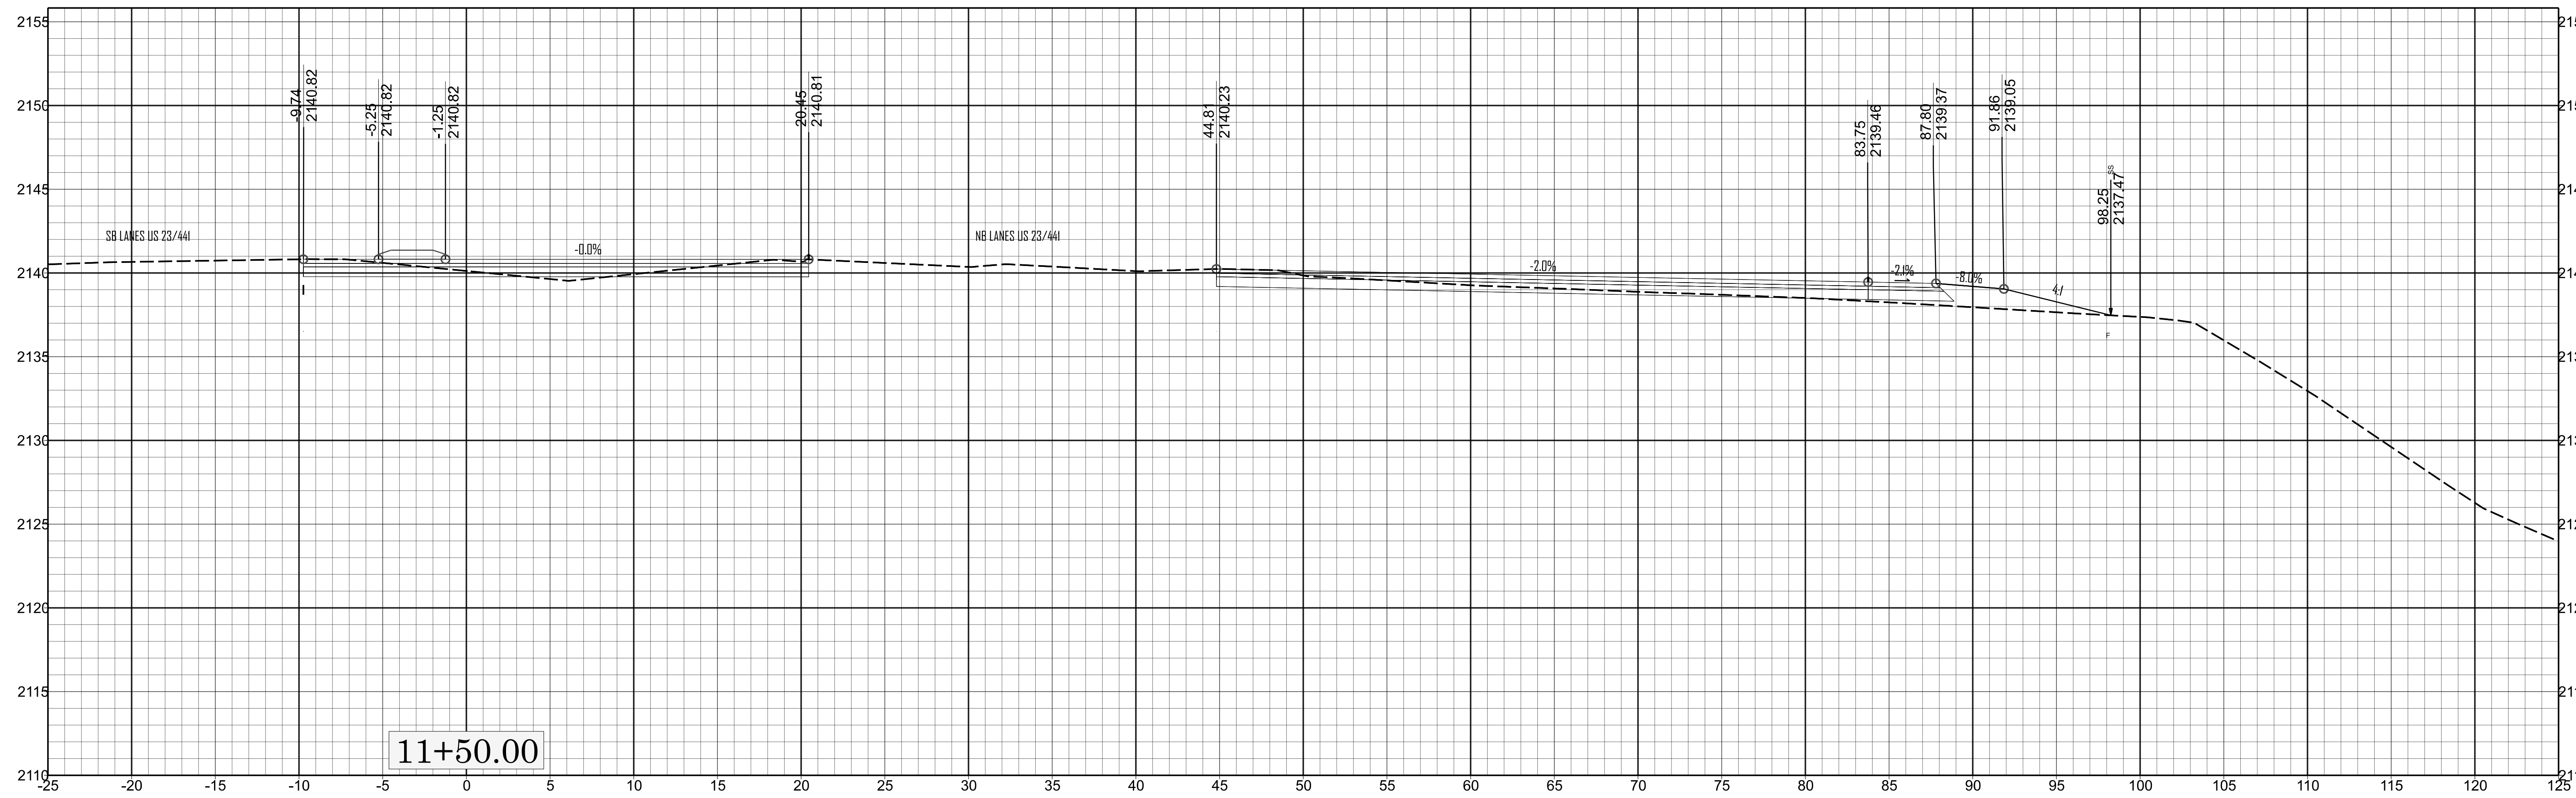

12+00.00

11+50.00

X 2

HS-2414N